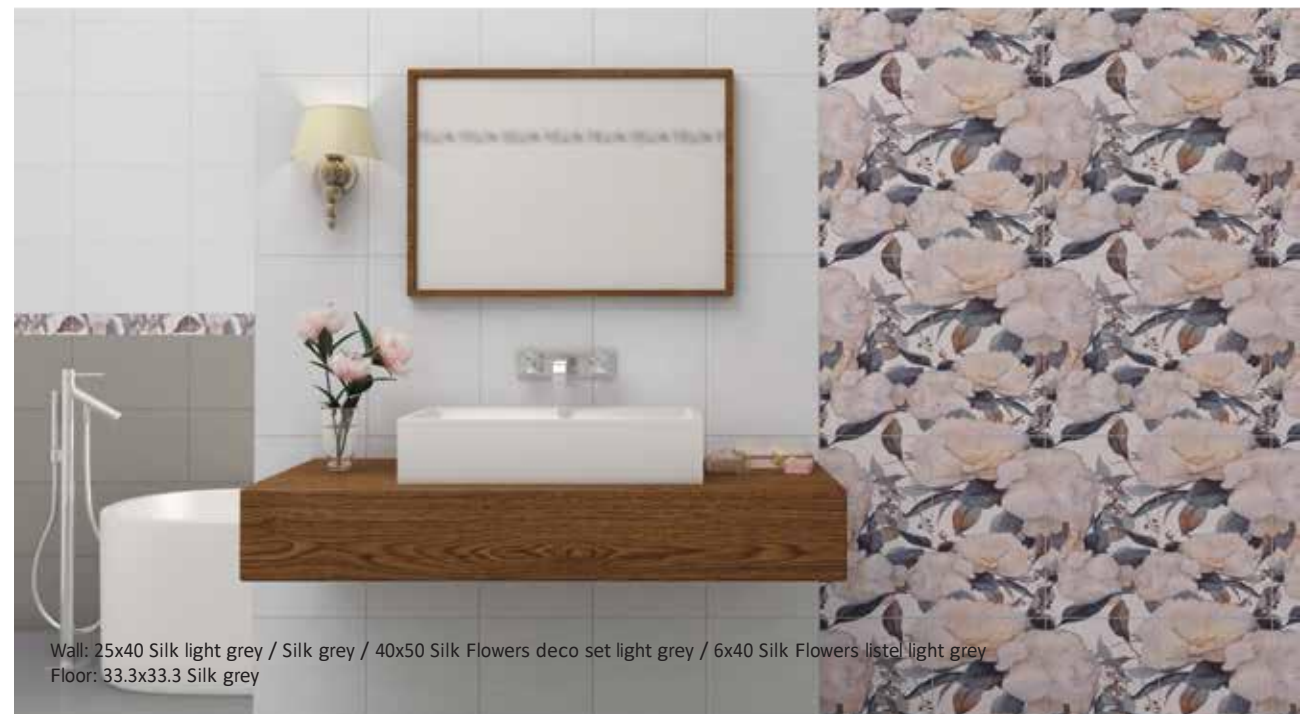

SILK

WALL TILE

FLOOR TILE

Size

25x40 cm

Size cm	Type	pc.	m²	pc.	m²	kg
25 x 40	wall	12	1.20	72	86.40	1200
40 x 50	deco set (2)	5	-	57	-	-
6 x 40	listel	30	-	60	-	-
33.3 x 33.3	floor tile	14	1.55	44	68.31	1065