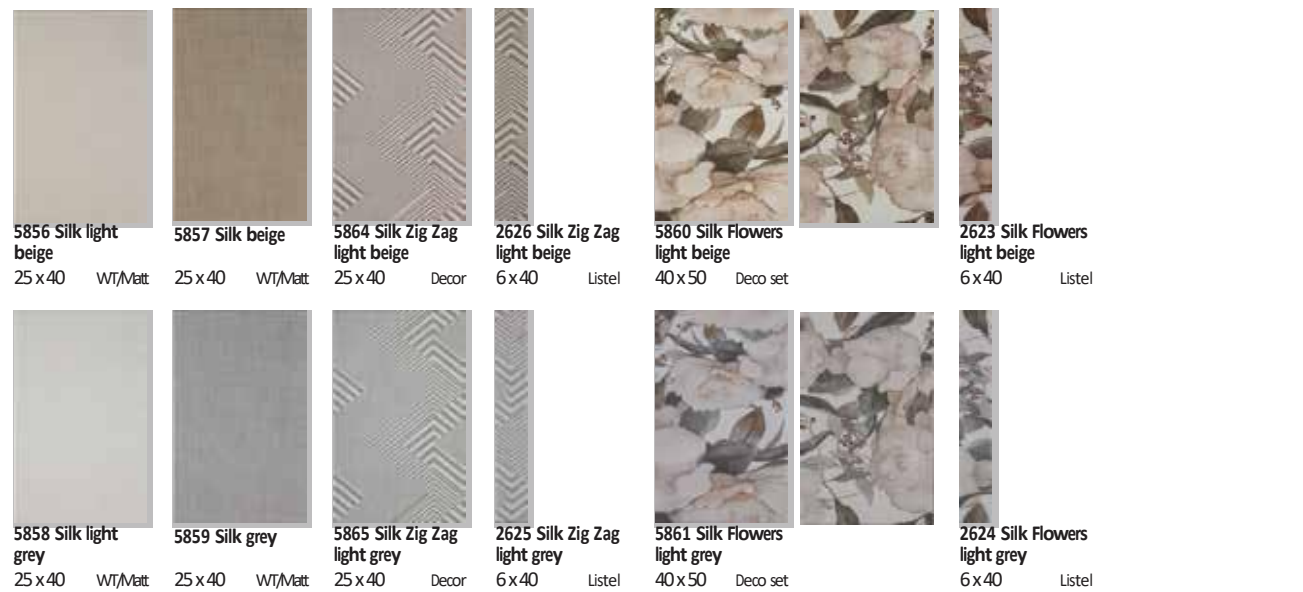

SILK

WALL TILE

FLOOR TILE

Size

25x40 cm

Size cm	Type	pc.	m²	pc.	m²	kg
25 x 40	wall	12	1.20	72	86.40	1200
40 x 50	deco set (2)	5	-	57	-	-
6 x 40	listel	30	-	60	-	-
33.3 x 33.3	floor tile	14	1.55	44	68.31	1065