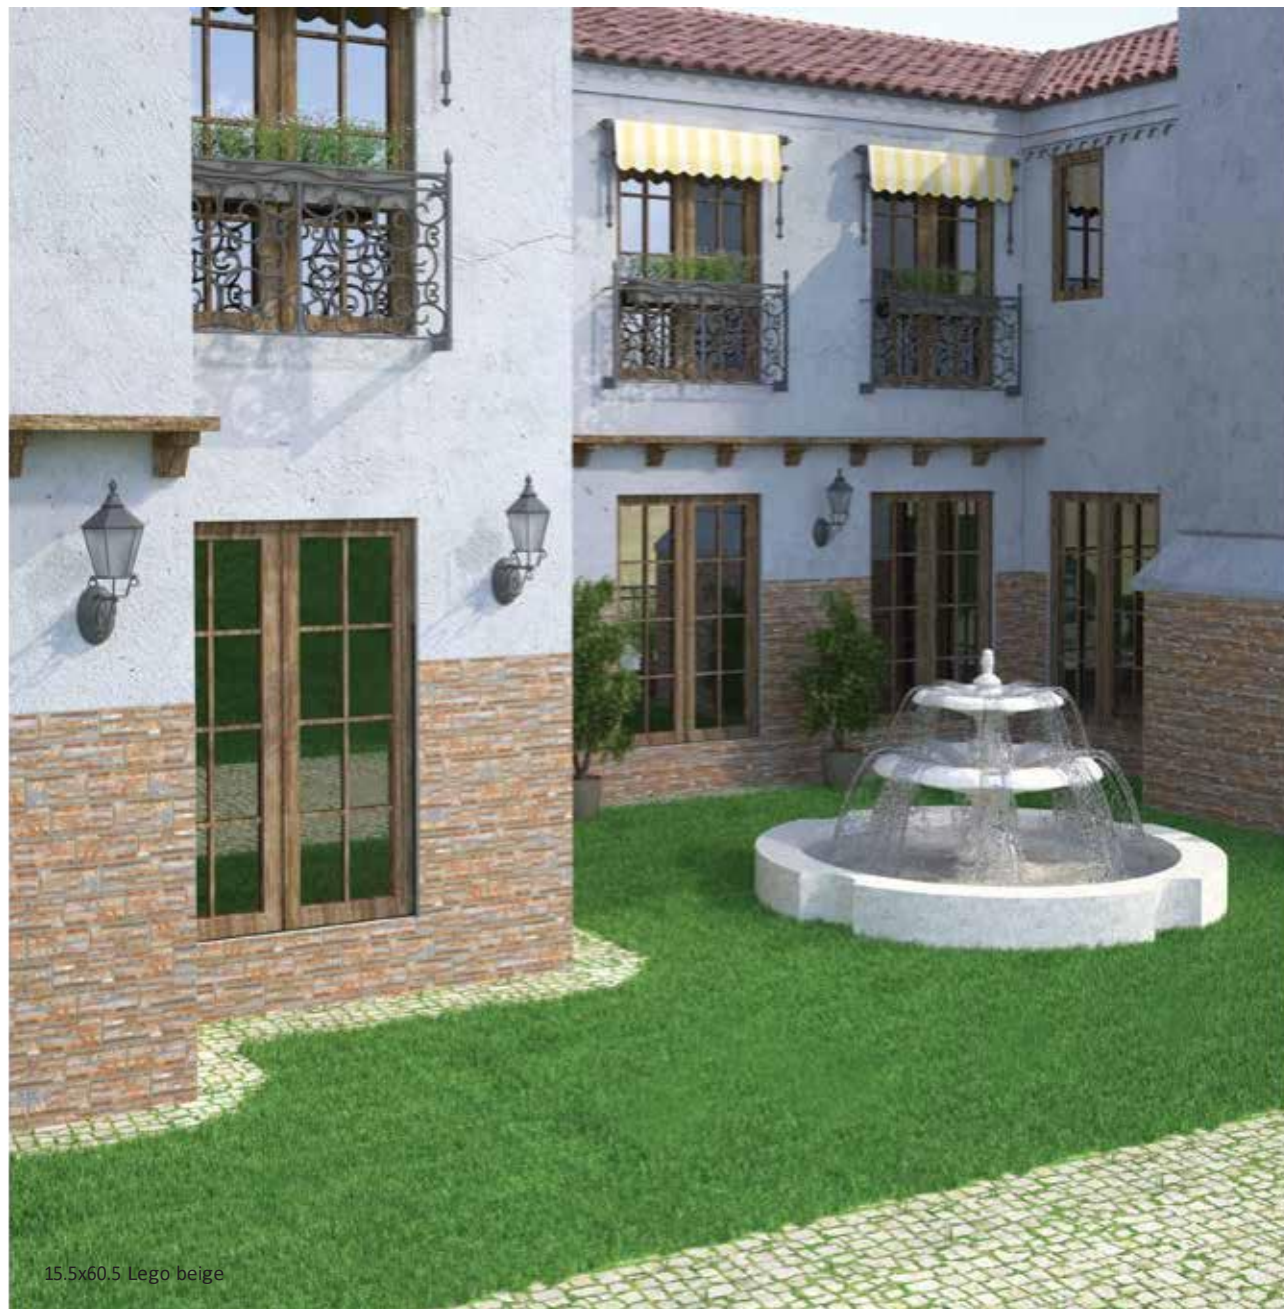

30x60 Sparta grey

30x60 Sparta brown

LEGO

PORCELAIN TILE

Size

15.5x60.5 cm

Size cm	Type	pc.	m ²	pc.	m ²	kg
15.5 x 60.5	porcelain	11	1.03	48	49.52	1054

9281 Lego beige
15.5x60.5
Matt
PT