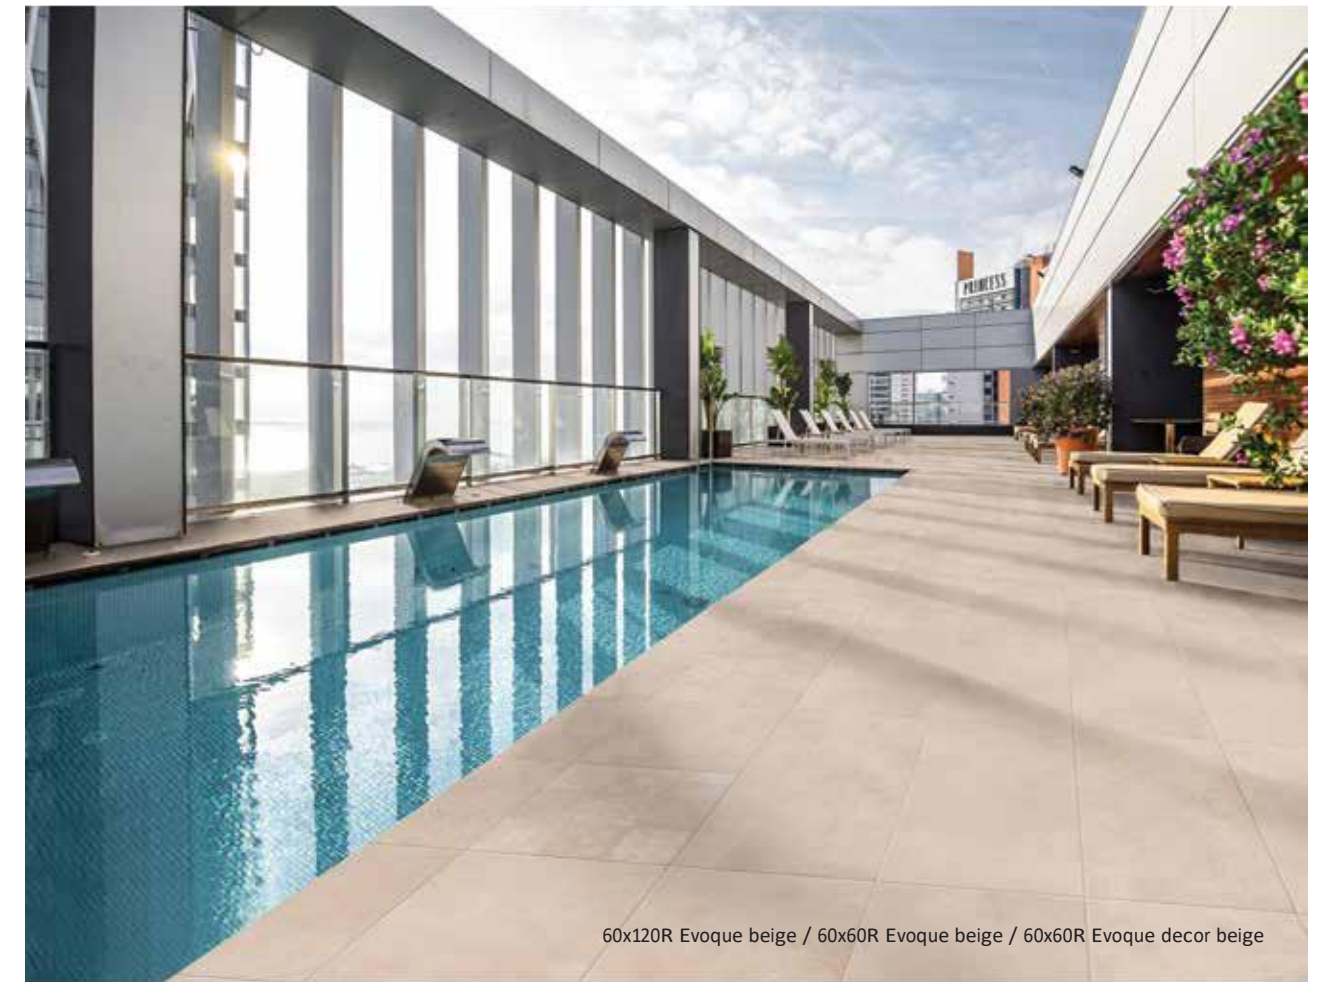

60x120R Evoque beige / 60x60R Evoque beige / 60x60R Evoque decor beige