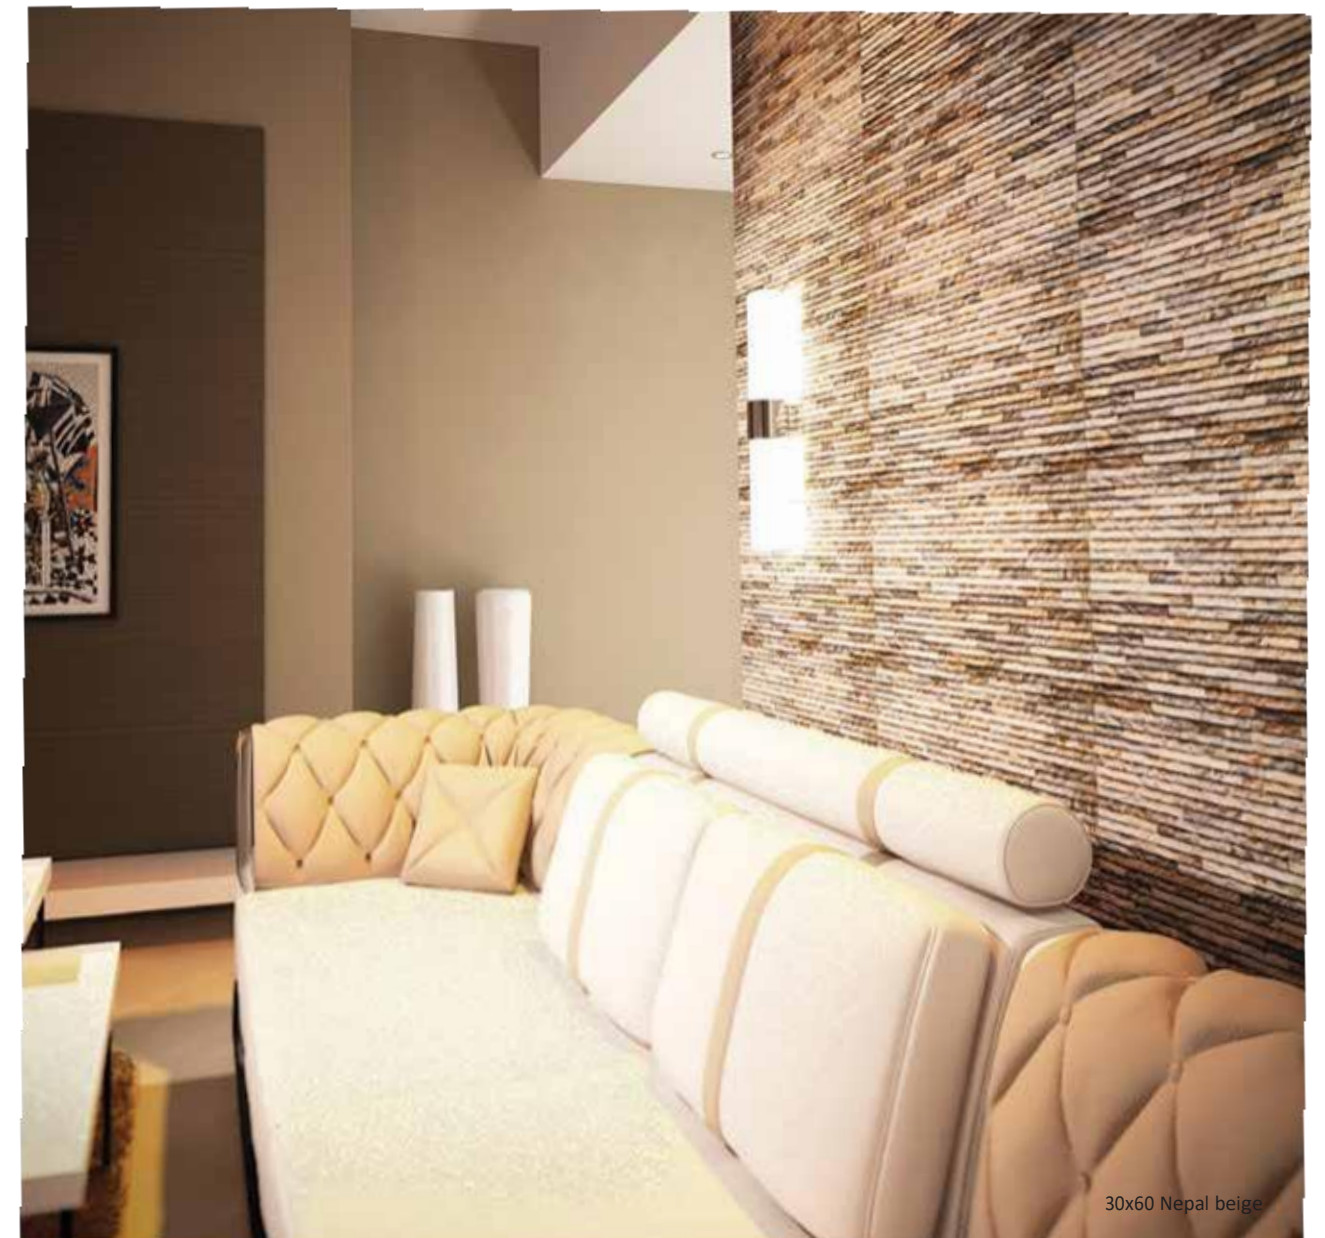

Size cm	Type	pc.	m ²	pc.	m ²	kg
30 x 60	porcelain	8	1.44	36	51.84	1102
30 x 60	porcelain	9	1.62	32	51.84	1102

7349 Nepal beige
30x60

Matt
PT

7351 Nepal melange
30x60

Matt
PT

7350 Nepal grey
30x60

Matt
PT

30x60 Nepal beige