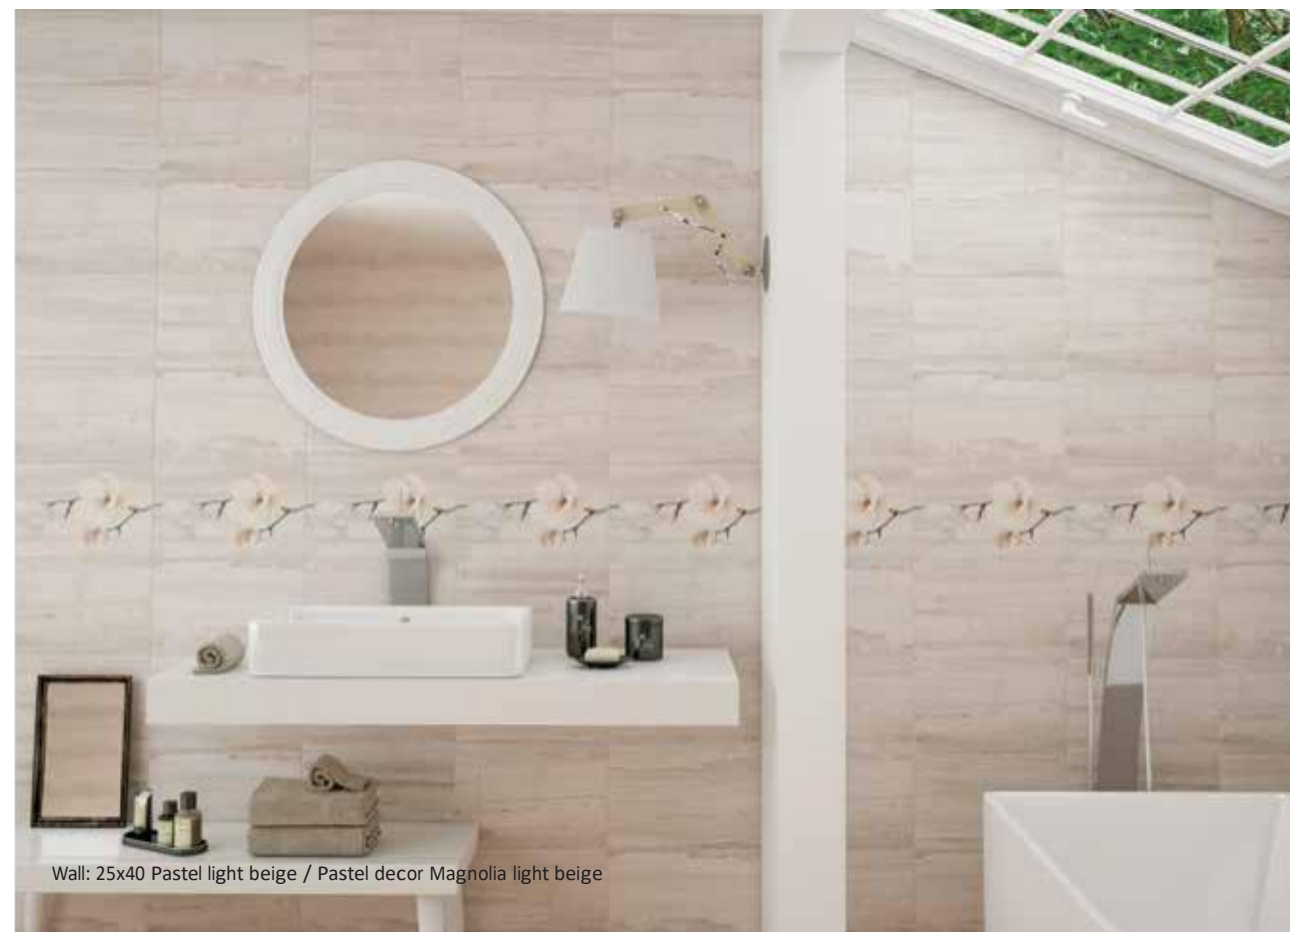

4805 Castle marfil
25 x 40 WT/Matt

4807 Castle marfil
25 x 40 Decor

4806 Castle dark
25 x 40 WT/Matt

4810 Castle l. grey
25 x 40 WT/Matt

4818 Castle l. grey
25 x 40 Decor

4811 Castle grey
25 x 40 WT/Matt

Wall: 25x40 Pastel light beige / Pastel decor Magnolia light beige