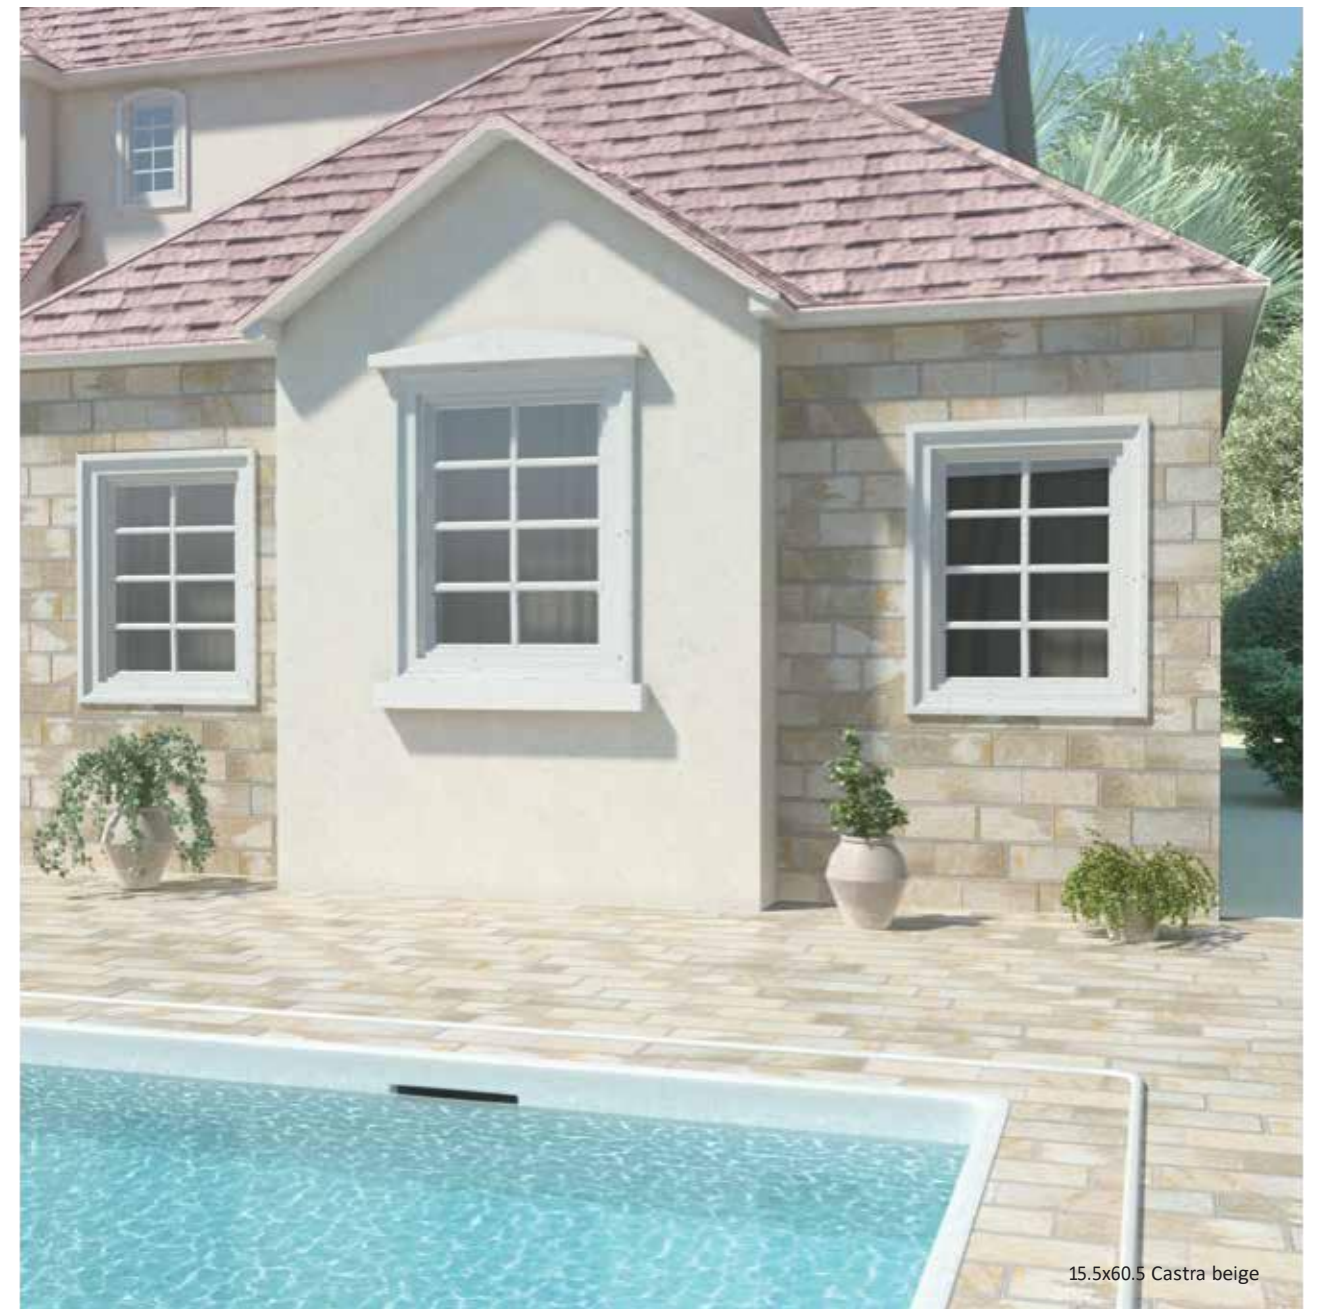

15.5x60.5 Lego beige

CASTRA

PORCELAIN TILE

Size

15.5x60.5 cm

Size cm	Type	pc.	m ²	pc.	m ²	kg
15.5 x 60.5	porcelain	11	1.03	48	49.52	1013

9298 Castra beige
15.5x60.5
Matt
PT

15.5x60.5 Castra beige