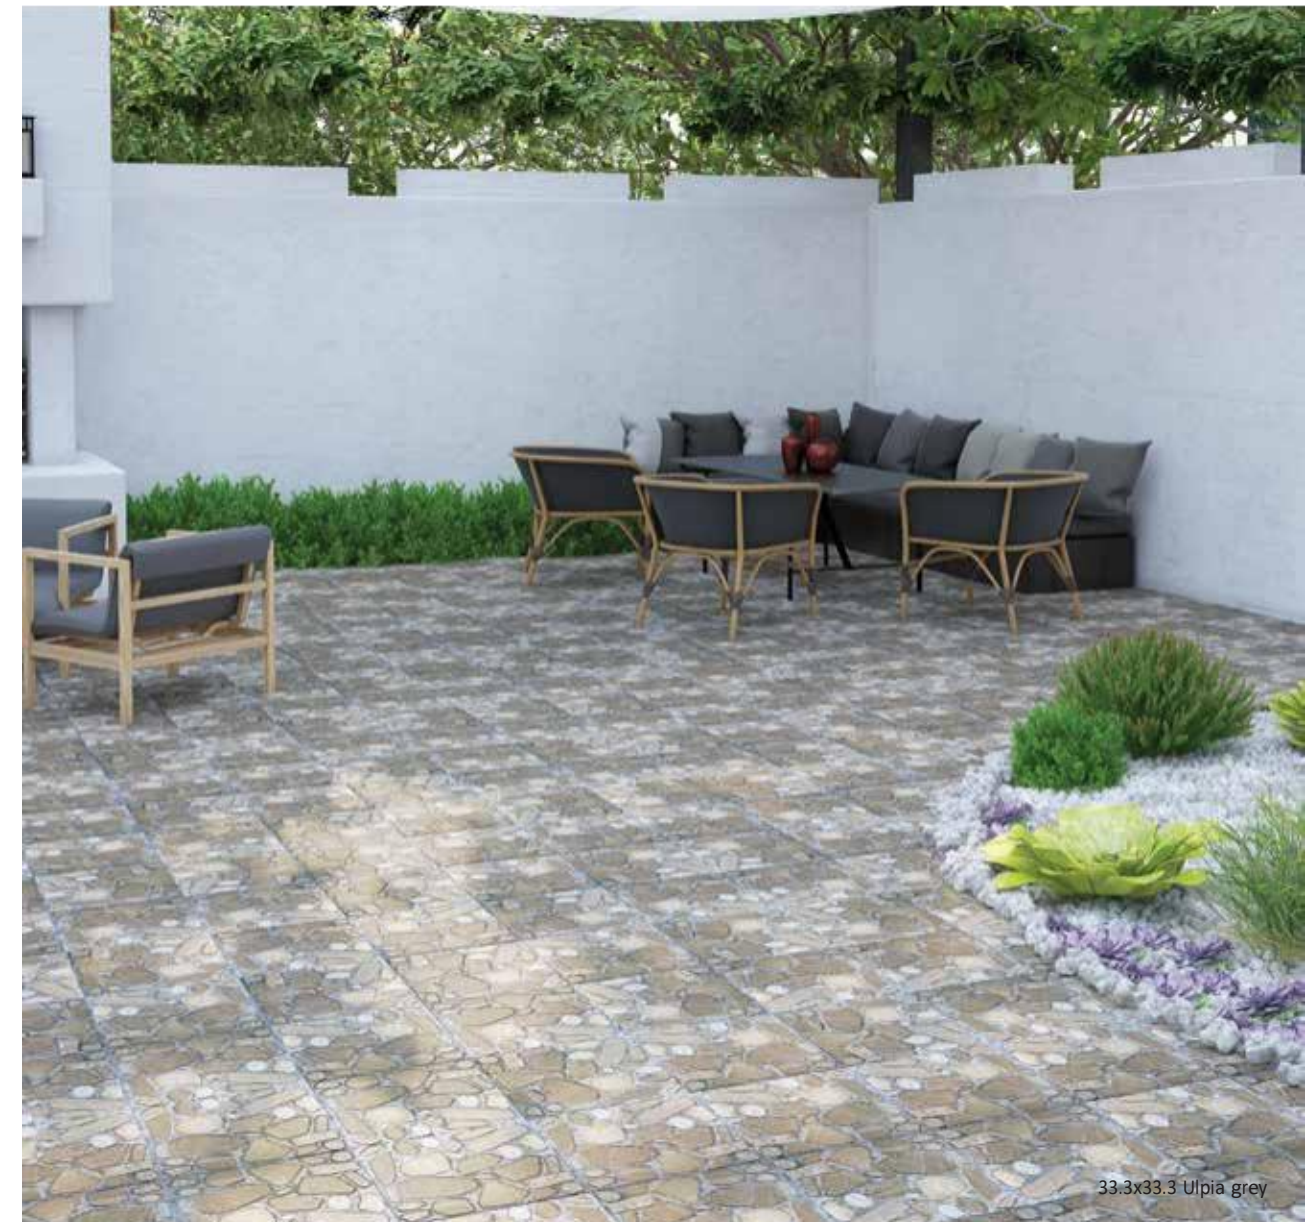

33.3x33.3 Ulpia grey

ULPIA