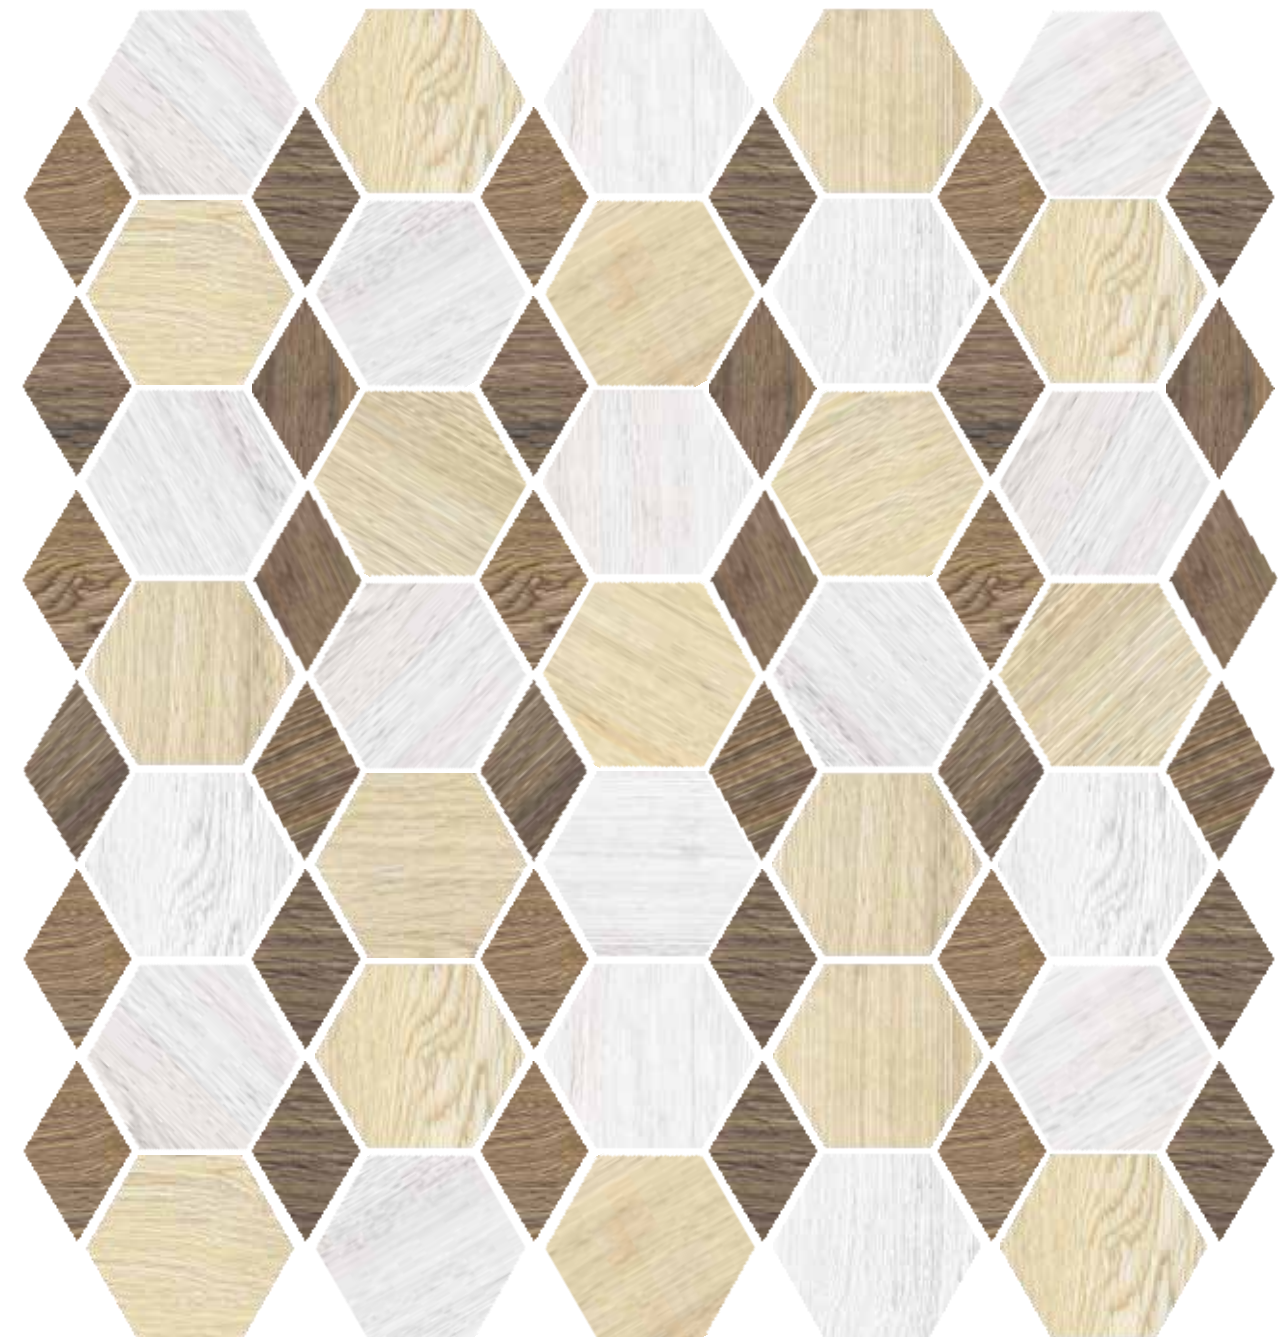

INSTALLATION IDEAS

THE HEXAGON WOOD PATTERN COMBINES THE TACTILITY AND ORGANIC WORMTH OF WOOD WITH A DARING AND INNOVATIVE HEXAGONAL TILE PATTERN TO CREATE A HYBRID FLOOR THAT OFFERS THE BEST OF BOTH WORLDS.

ПОДРЕДБА НА ХЕКСАГОНИ С ДЪРВЕСЕН ДИЗАЙН СЪЧЕТАВАЩА ОРГАНИЧНАТА ТОПЛОТА НА ДЪРВОТО С ДРЪЗКИЯ И ИНОВАТИВЕН ВИД НА ШЕСТОЪГЪЛНИТЕ ПЛОЧКИ. КАТО РЕЗУЛТАТ ПОЛУЧАВАТЕ НАЙ-ДОБРОТО ОТ СВЕТА НА ЕСТЕСТВЕНИТЕ МАТЕРИАЛИ И ТОЗИ НА ФОРМИТЕ.

THE DIAMOND 3D CUBES PATTERN PLACES THE DIAMOND SHAPES IN A CLASSIC COMPOSITION THAT CREATES THE ILLUSION OF DEPTH AND DIRECTION IN A TWO-DIMENTIONAL FLOOR - A STRIKING EFFECT THAT GIVE CHARACTER AND LIFE.

ВАРИАЦИЯ НА ПОДРЕДБА НА ХЕКСАГОНИ И РОМБОВЕТ, КАТО 3D КУБЧЕТА, ПРИ КОЯТО СЕ СЪЗДАВА ИЛЮЗИЯ ЗА ДЪЛБОЧИНА И ПОСОКА НА ИНАЧЕ ДВУИЗМЕРНИЯ ПОД - ЕДИН ПОРАЗИТЕЛЕН ЕФЕКТ, КОЙТО ПРИДАВА ХАРАКТЕР И ЖИВОТ НА ПОМЕЩЕНИЕТО.

INSTALLATION IDEAS

DEFINING A SYSTEM OF NEW FORMATS THAT CAN BE USED TO CREATE A NEAR ENDLESS RANGE OF FLOORING PATTERNS, TO GENTLY INTRODUCE THE CONCEPT OF CUSTOM-CUT SHAPES. USING THE BEST PERFORMING ELEMENTS OF THE DIAMONDS & HEXAGONE COLLECTIONS, HIGHLIGHTING THEIR QUALITY AND VERSATILITY. ESTABLISHING THIS OPTION WE HOPE YOU WILL ENJOY DESIGNING YOUR SPACE.

ДЕФИНИРАЙКИ СИСТЕМАТА ОТ ДВА НОВИ ФОРМАТА СЪЗДАВАМЕ ВЪЗМОЖНОСТ ЗА ПОЧТИ БЕЗКРАЙНА ГАМА ОТ МОДЕЛИ И КОМБИНАЦИИ ЗА ИЗГРАЖДАНЕ НА ПЕРСОНАЛНА КОНЦЕПЦИЯ ЗА ВСЯКО ПОМЕЩЕНИЕ. ИЗПОЛЗВАНЕТО НА РОМБОВЕТЕ И ХЕКСАГОНИТЕ ПОДЧЕРТАВА КАЧЕСТВОТО И МНОГОФУНКЦИОНАЛНОСТТА ПРИ ИЗГРАЖДАНЕТО НА ИНТЕРИОРА. ЧРЕЗ СЪЗДАВАНЕТО НА ТАЗИ ОПЦИЯ СЕ НАДЯВАМЕ ДА СЕ НАСЛАДИТЕ МАКСИМАЛНО ПРИ ИЗГРАЖДАНЕТО НА ВАШЕТО ПРОСТРАНСТВО.