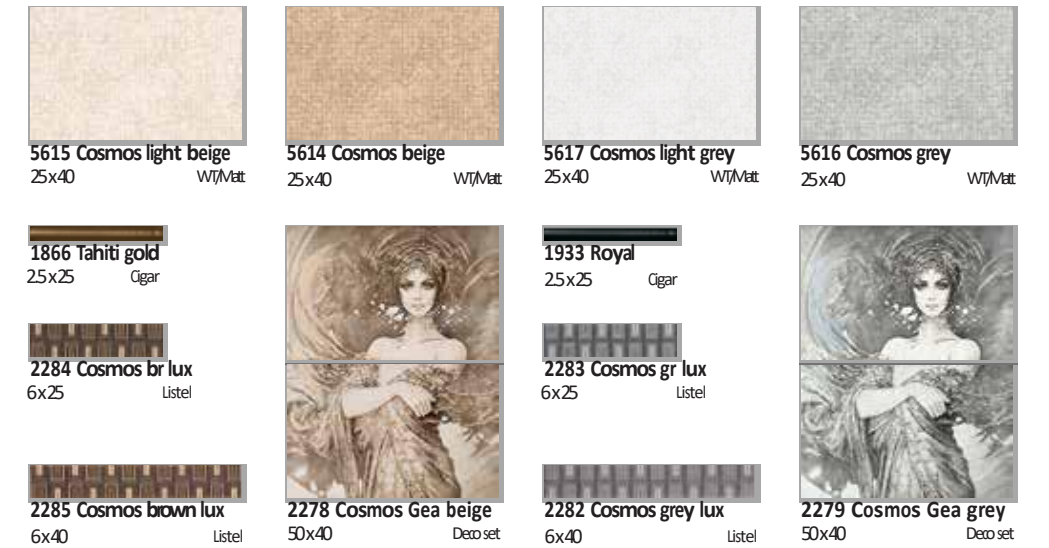

Wall: 25x40 Cosmos light beige / Cosmos beige / 50x40 Cosmos Gea deco set beige / 2.5x25 Tahiti listel gold
Floor: 33.3x33.3 Cosmos beige