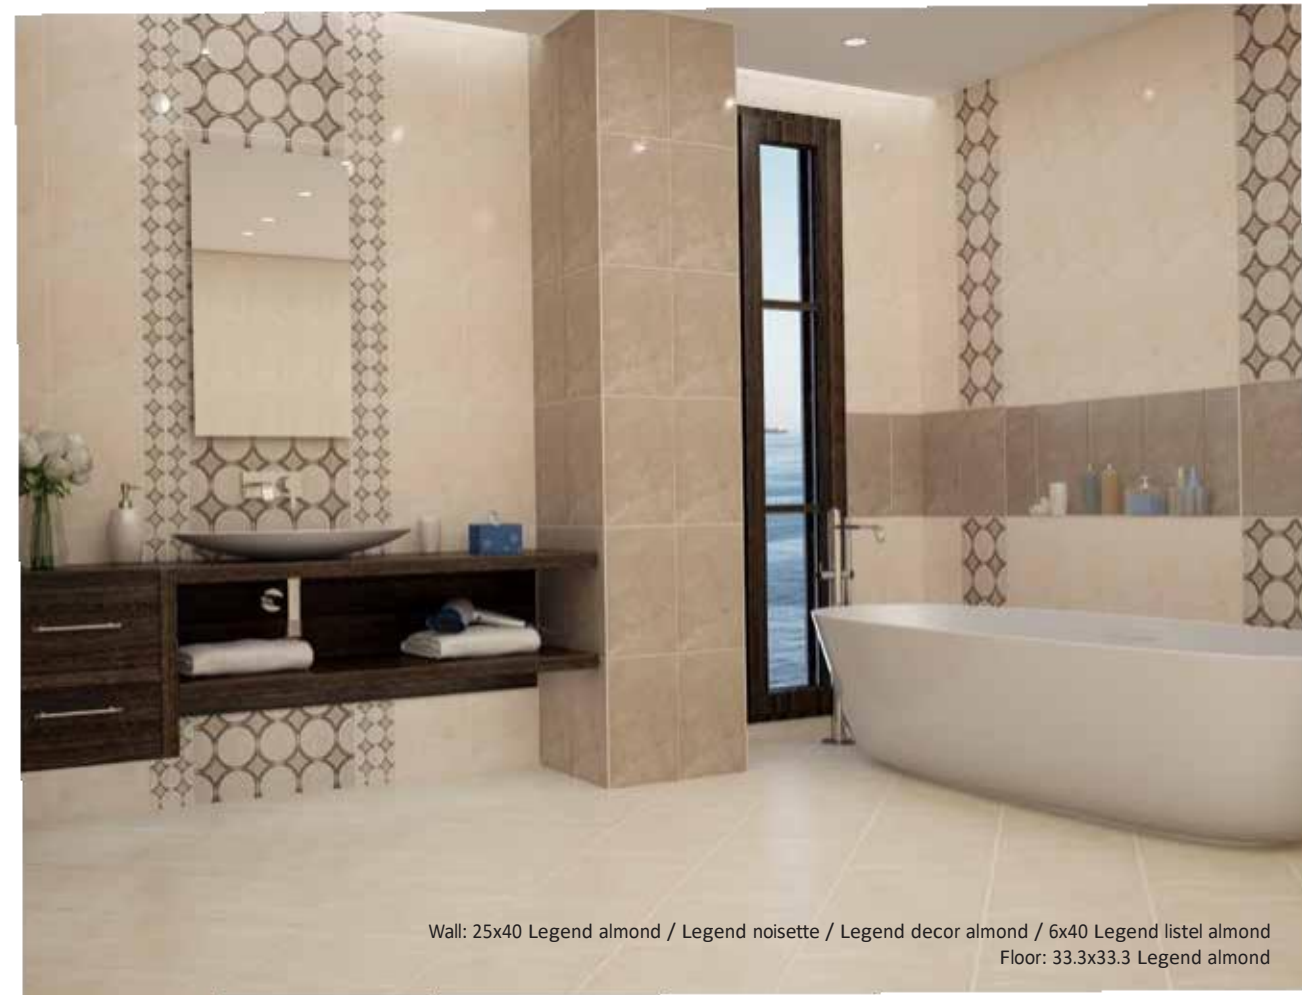

Wall: 25x40 Legend almond / Legend noisette / Legend decor almond / 6x40 Legend listel almond
Floor: 33.3x33.3 Legend almond

PARADISO

Size

25x40 cm

WALL TILE

PORCELAIN TILE

5987 Paradiso beige
25 x 40 WT/Glossy